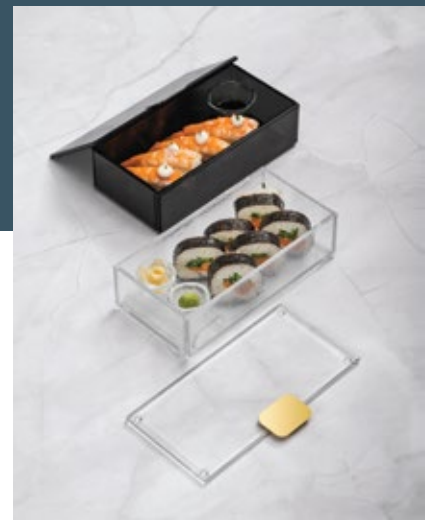

BUFFET

Organization

Practicality

Durability

Τα προϊόντα μας buffet προσφέρουν μια οργανωμένη και εντυπωσιακή παρουσίαση φαγητού, ιδανική για πρωινό, γεύμα ή δείπνο.

Συνδυάζει ποικιλία επιλογών και πρακτικότητα, παρέχοντας στους επισκέπτες μια ευχάριστη και ολοκληρωμένη γευστική εμπειρία που ανταποκρίνεται στις υψηλές απαιτήσεις φιλοξενίας.

GLASS BENDO BOX

Τα premium GLASS BENDO BOX είναι κατασκευασμένα από γυαλί υψηλής ποιότητας, προσφέροντας εξαιρετική αντοχή σε θερμικό σοκ και ιδανικά για ζεστά και κρύα πιάτα.

Η κατασκευή τους αποτρέπει τις διαρροές, ενώ οι χωριστές θέσεις επιτρέπουν ποικιλία γευμάτων χωρίς μεταφορά γεύσεων.

Ιδανικό για όσους προτιμούν ποιότητα και άνεση στην αποθήκευση και προετοιμασία φαγητού.

Το GLASS BENDO BOX είναι ένα ευέλικτο σύστημα για γεύματα, με αποσπώμενα τμήματα σε διαφορετικά μεγέθη, που επιτρέπει τη δημιουργία προσωπικών συνδυασμών. Ο αρθρωτός του σχεδιασμός προσφέρει ευχέρεια για διάφορους τύπους και ποσότητες φαγητού, εξασφαλίζοντας άνεση και προσαρμοσμένη εμπειρία φαγητού. Ιδανικό για σνακ, ποικιλία κουζινών ή έλεγχο μερίδων.

Τα σκεύη για amenities προσφέρουν πρακτικότητα και ευελιξία σε κάθε setup. Ιδανικά για συμπληρωματική χρήση, προσφέρουν δυνατότητες παρουσίασης και εξυπηρέτησης σε ποικίλα πιάτα ή συνοδευτικά.

Με τον compact σχεδιασμό τους, μπορούν να συνδυαστούν άψογα με άλλα σκεύη, προσθέτοντας μια μοντέρνα και λειτουργική πινελιά στην παρουσίαση φαγητού.