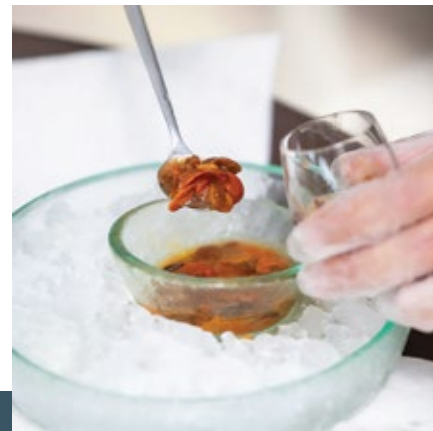

Τα σκεύη για amenities προσφέρουν πρακτικότητα και ευελιξία σε κάθε setup. Ιδανικά για συμπληρωματική χρήση, προσφέρουν δυνατότητες παρουσίασης και εξυπηρέτησης σε ποικίλα πιάτα ή συνοδευτικά.

Με τον compact σχεδιασμό τους, μπορούν να συνδυαστούν άψογα με άλλα σκεύη, προσθέτοντας μια μοντέρνα και λειτουργική πινελιά στην παρουσίαση φαγητού.

MINIS

AMENITIES