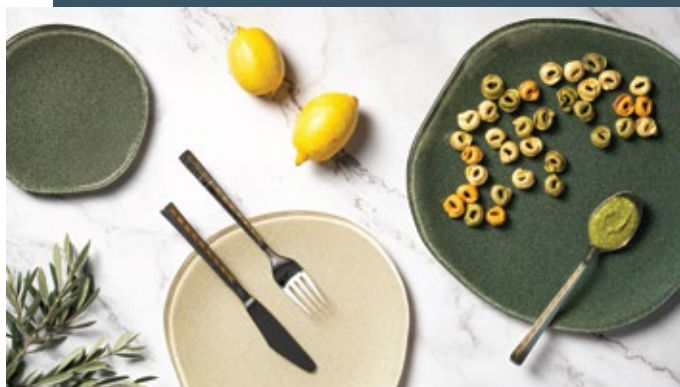

OUR VISION

Στη GLS Fused Glass, το όραμα μας είναι να δημιουργούμε μοναδικά, χειροποίητα γυάλινα προϊόντα που συνδυάζουν ομορφιά και ανθεκτικότητα.

Τα προϊόντα μας είναι ιδανικά για ποικίλους χώρους, καλύπτοντας πλήρως τις ανάγκες.

- Εστιατόρια και bar
- Μπουφέ και χώροι υποδοχής
- Επιχειρηματικά lounge και εταιρικές εκδηλώσεις
- Ξενοδοχειακές υπηρεσίες και σουίτες
- Fine dining και χώρους μαζικής εστίασης