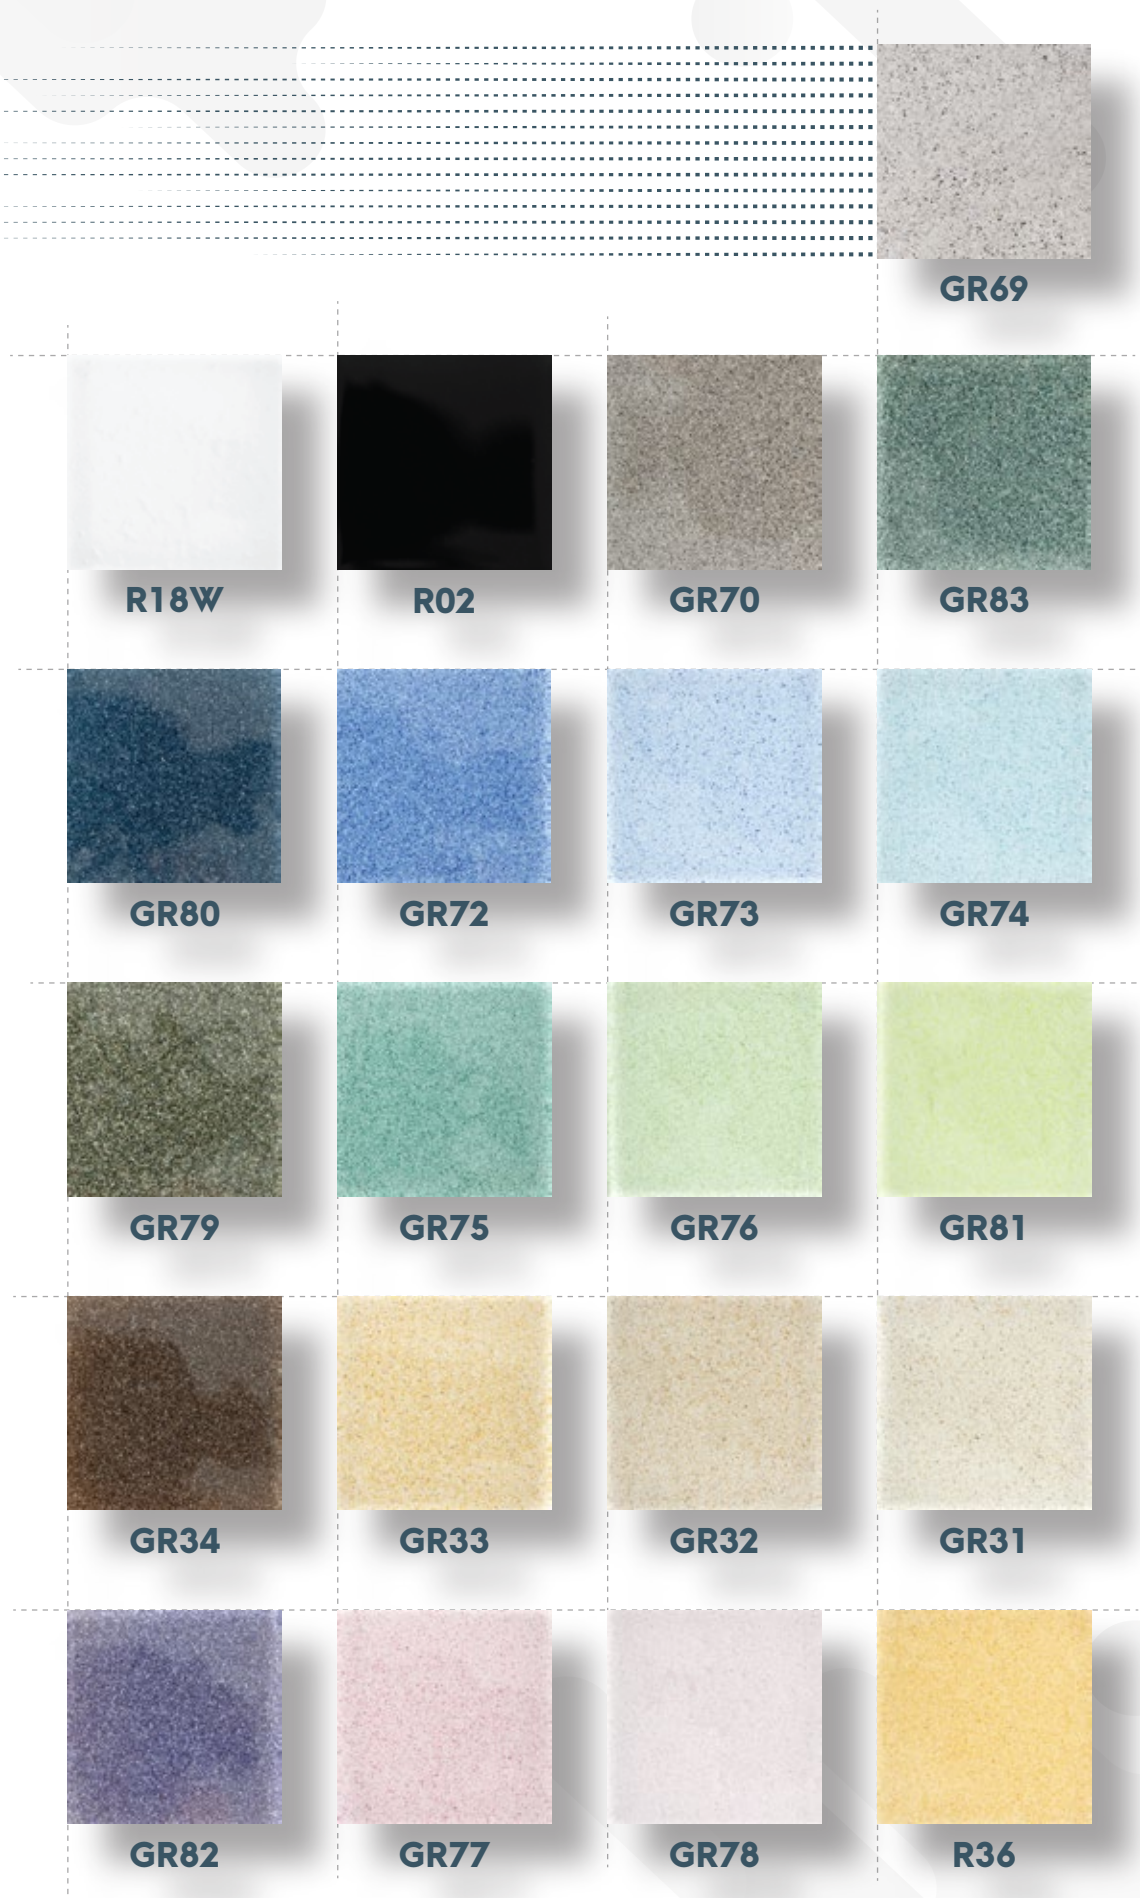

## TEXTURES

**MOON**

**RUMBA**

**AZTEC**

**ROCK**

**MS4 VINES  
CLEAR**

**MS2 RETRO**

**GRANILLIA**

# TRANSLUCENT COLORS

R21

R23

R57

R58

R39

R38

R52

# OPAQUE GRANITTE COLORS

# PATTERNS

**BLACK  
MOSAIC**

**BLUE  
MOSAIC**

**BROWN  
MOSAIC**

**GREEN  
MOSAIC**

**CYRCLES**

**TRIBAL**

**LEAF**